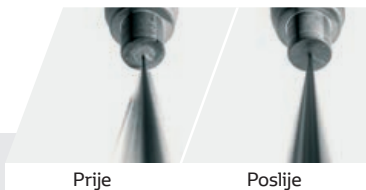

TOYOTA OPTIWHITE ŽARULJE

OptiWhite bijela automobilska svjetla podsjećaju na ksenonska, daju veći kontrast i bolju refleksiju objekata i oznaka na putu, pa samim tim osiguravaju bolju vidljivost i sigurnost. Toyota OptiWhite žarulje po svojim karakteristikama nadilaze sve usporedive žarulje koje se mogu naći na tržištu.

60%
VIŠE SVJETLA

600 SATI
ŽIVOTNOG
VIJEKA

ŽARULJE OPTIWHITE
od 258 ^{KN}

TOYOTA INJECTOR CLEANER

Originalni Toyota čistač brizgaljki

Samo originalni Toyota Injector cleaner odgovara strogim Toyota standardima kvalitete, savršeno odgovara potrebama vašeg motora te čisti cijeli sustav ubrizgavanja goriva.

ČISTAČ
BRIZGALJKI
161 ^{KN}

EFIKASNO POPRAVLJA

1 Slab start	6 Kuckanje motora
2 Nestabilan rad	7 Povećane vibracije
3 Smanjenje snage	8 Emisija ispušnih plinova
4 Povećana potrošnja goriva	9 Buka motora
5 Zakašnjelo ubrzavanje	

Toyota čistač brizgaljki ulijte u pun spremnik goriva svakih 15.000 km kako biste zadržali optimalne performanse motora.