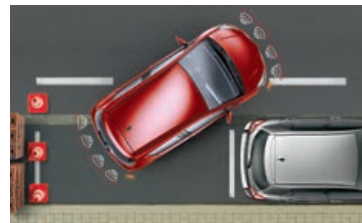

PARKIRNI SENZORI PREDNJI I STRAŽNJI

Parkiranje sa sensorima je jednostavno i lako. Čak i na mjestima gdje je parkiranje otežano sačuvat ćete vaše vozilo od neželjenih ogrebotina i ostalih mogućih oštećenja.

	KN
YARIS / od 2017/03	1.441
AURIS TS / od 2015/05	1.454
nova COROLLA HB / od 2019/01	1.755
nova COROLLA TS / od 2019/01	1.675
nova COROLLA SD / od 2019/01	1.755
COROLLA SD / od 2016/06	1.603
VERSO / od 2016/01	1.291
AVENSIS WG / od 2015/05	1.582
RAV4 / od 2015/10	1.372
novi RAV4 / od 2018/11	1.793
C-HR / od 2016/09	1.809

	KN
YARIS / od 2017/03	4.103
AURIS TS / od 2015/05	4.337
nova COROLLA HB / od 2019/01	4.788
nova COROLLA TS / od 2019/01	4.956
nova COROLLA SD / od 2019/01	5.012
COROLLA SD / od 2016/06	/
VERSO / od 2016/01	4.860
AVENSIS WG / od 2015/05	4.504
RAV4 / od 2015/10	4.989
novi RAV4 / od 2018/11	od 5.280
C-HR / od 2016/09	4.626

	KN
YARIS / od 2017/03	283
AURIS TS / od 2015/05	330
nova COROLLA HB / od 2019/01	330
nova COROLLA TS / od 2019/01	330
nova COROLLA SD / od 2019/01	330
COROLLA SD / od 2016/06	330
VERSO / od 2016/01	377
AVENSIS WG / od 2015/05	377
RAV4 / od 2015/10	409
novi RAV4 / od 2018/11	409
C-HR / od 2016/09	377

	KN
YARIS / od 2017/03	3.640
AURIS TS / od 2015/05	3.960
nova COROLLA HB / od 2019/01	4.470
nova COROLLA TS / od 2019/01	4.490
nova COROLLA SD / od 2019/01	/
COROLLA SD / od 2016/06	/
VERSO / od 2016/01	3.810
AVENSIS WG / od 2015/05	4.140
RAV4 / od 2015/10	4.000
novi RAV4 / od 2018/11	4.780
C-HR / od 2016/09	3.980

*Cijene uključuju trošak ugradnje i PDV.